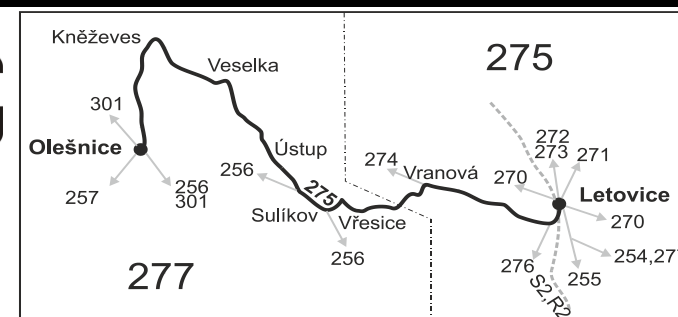

Vysvětlivky:

- ⇒ spoje navazující na linku 275
- (z) zastávka celodenně na znamení
- ∩ spoj jede po jiné trase
- ✕ jede v pracovních dnech
- ⊕ jede v sobotu
- † jede v neděli a ve státem uznávané svátky
- **56** nejede od 7.7. do 31.8.

Šťastnou cestu s IDS JMK