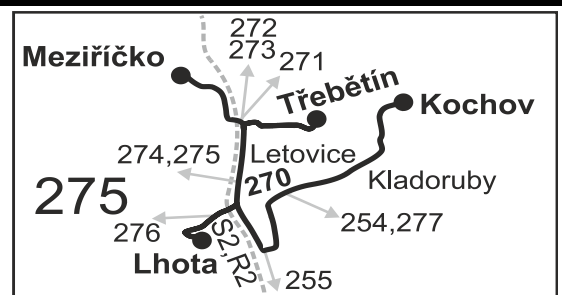

VÝLUKOVÝ JÍZDNÍ ŘÁD (výluka Letovice - Vranová)

270

Letovice, Třebětín - Letovice, žel.st. - Letovice, aut.st. - Letovice, u školy -
Letovice, Kochov

Integrovaný dopravní systém Jihomoravského kraje

Informace a podněty: 5 4317 4317, www.idsjmk.cz

Vysvětlivky:

- ⇒ spoje navazující na linku 270
- }
- ✕ spoje jedou po jiné trase
- ✕ jede v pracovních dnech
- ⊕ jede v sobotu
- † jede v neděli a ve státem uznávané svátky
- 50 nejede od 7.7. do 31.8., 29.10. a 30.10.
- 56 nejede od 7.7. do 31.8.
- X u spoje zastavujícího na těchto zastávkách, daná úseková jízdenka neplatí

VÝLUKOVÝ JÍZDNÍ ŘÁD (výluka Letovice - Vranová)

270

Letovice, Kochov - Letovice, u školy - Letovice, aut.st. - Letovice, žel.st. - Letovice, Třebětín

Integrovaný dopravní systém Jihomoravského kraje

Informace a podněty: 5 4317 4317, www.idsjmk.cz

Vysvětlivky:

- ⇒ spoje navazující na linku 270
- }
- ✕ jede v pracovních dnech
- Ⓢ jede v sobotu
- † jede v neděli a ve státem uznávané svátky
- 56 nejede od 7.7. do 31.8.
- A úseková jízdenka platí také v navazujícím spoji v úseku Letovice, Třebětín až Letovice, Meziříčko.
- B pokračuje jako linka 272 do zastávky Březina, rozc.