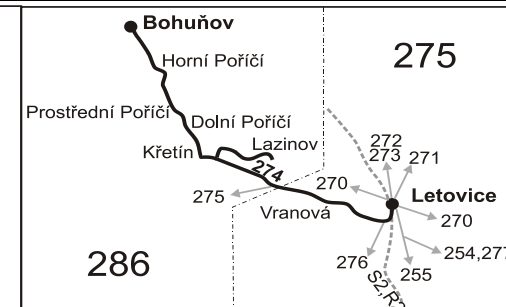

Vysvětlivky:

- ⇒ spoje navazující na linku 274
- (z) zastávka celodenně na znamení
- ✘ jede v pracovních dnech
- ⊕ jede v sobotu
- † jede v neděli a ve státem uznávané svátky
- **31** nejede 28.9.
- **50** nejede 29.10. a 30.10.
- **51** jede 29.10. a 30.10.
- **66** nejede 28.9. a 28.10.
- **68** jede také 28.9.

Šťastnou cestu s IDS JMK